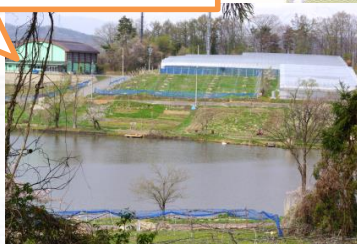

募集!

農業ボランティア

浜津ヶ池
第1農場

〈休耕地の有効

NPO法人信州ふるさと舞育ネットワーク

浜津ヶ池
第2農場

◇毎月、第1・第3日曜日 午前8時から1時間程度

※月1回でも、年間数回でもお好きな時に来ていただける方。